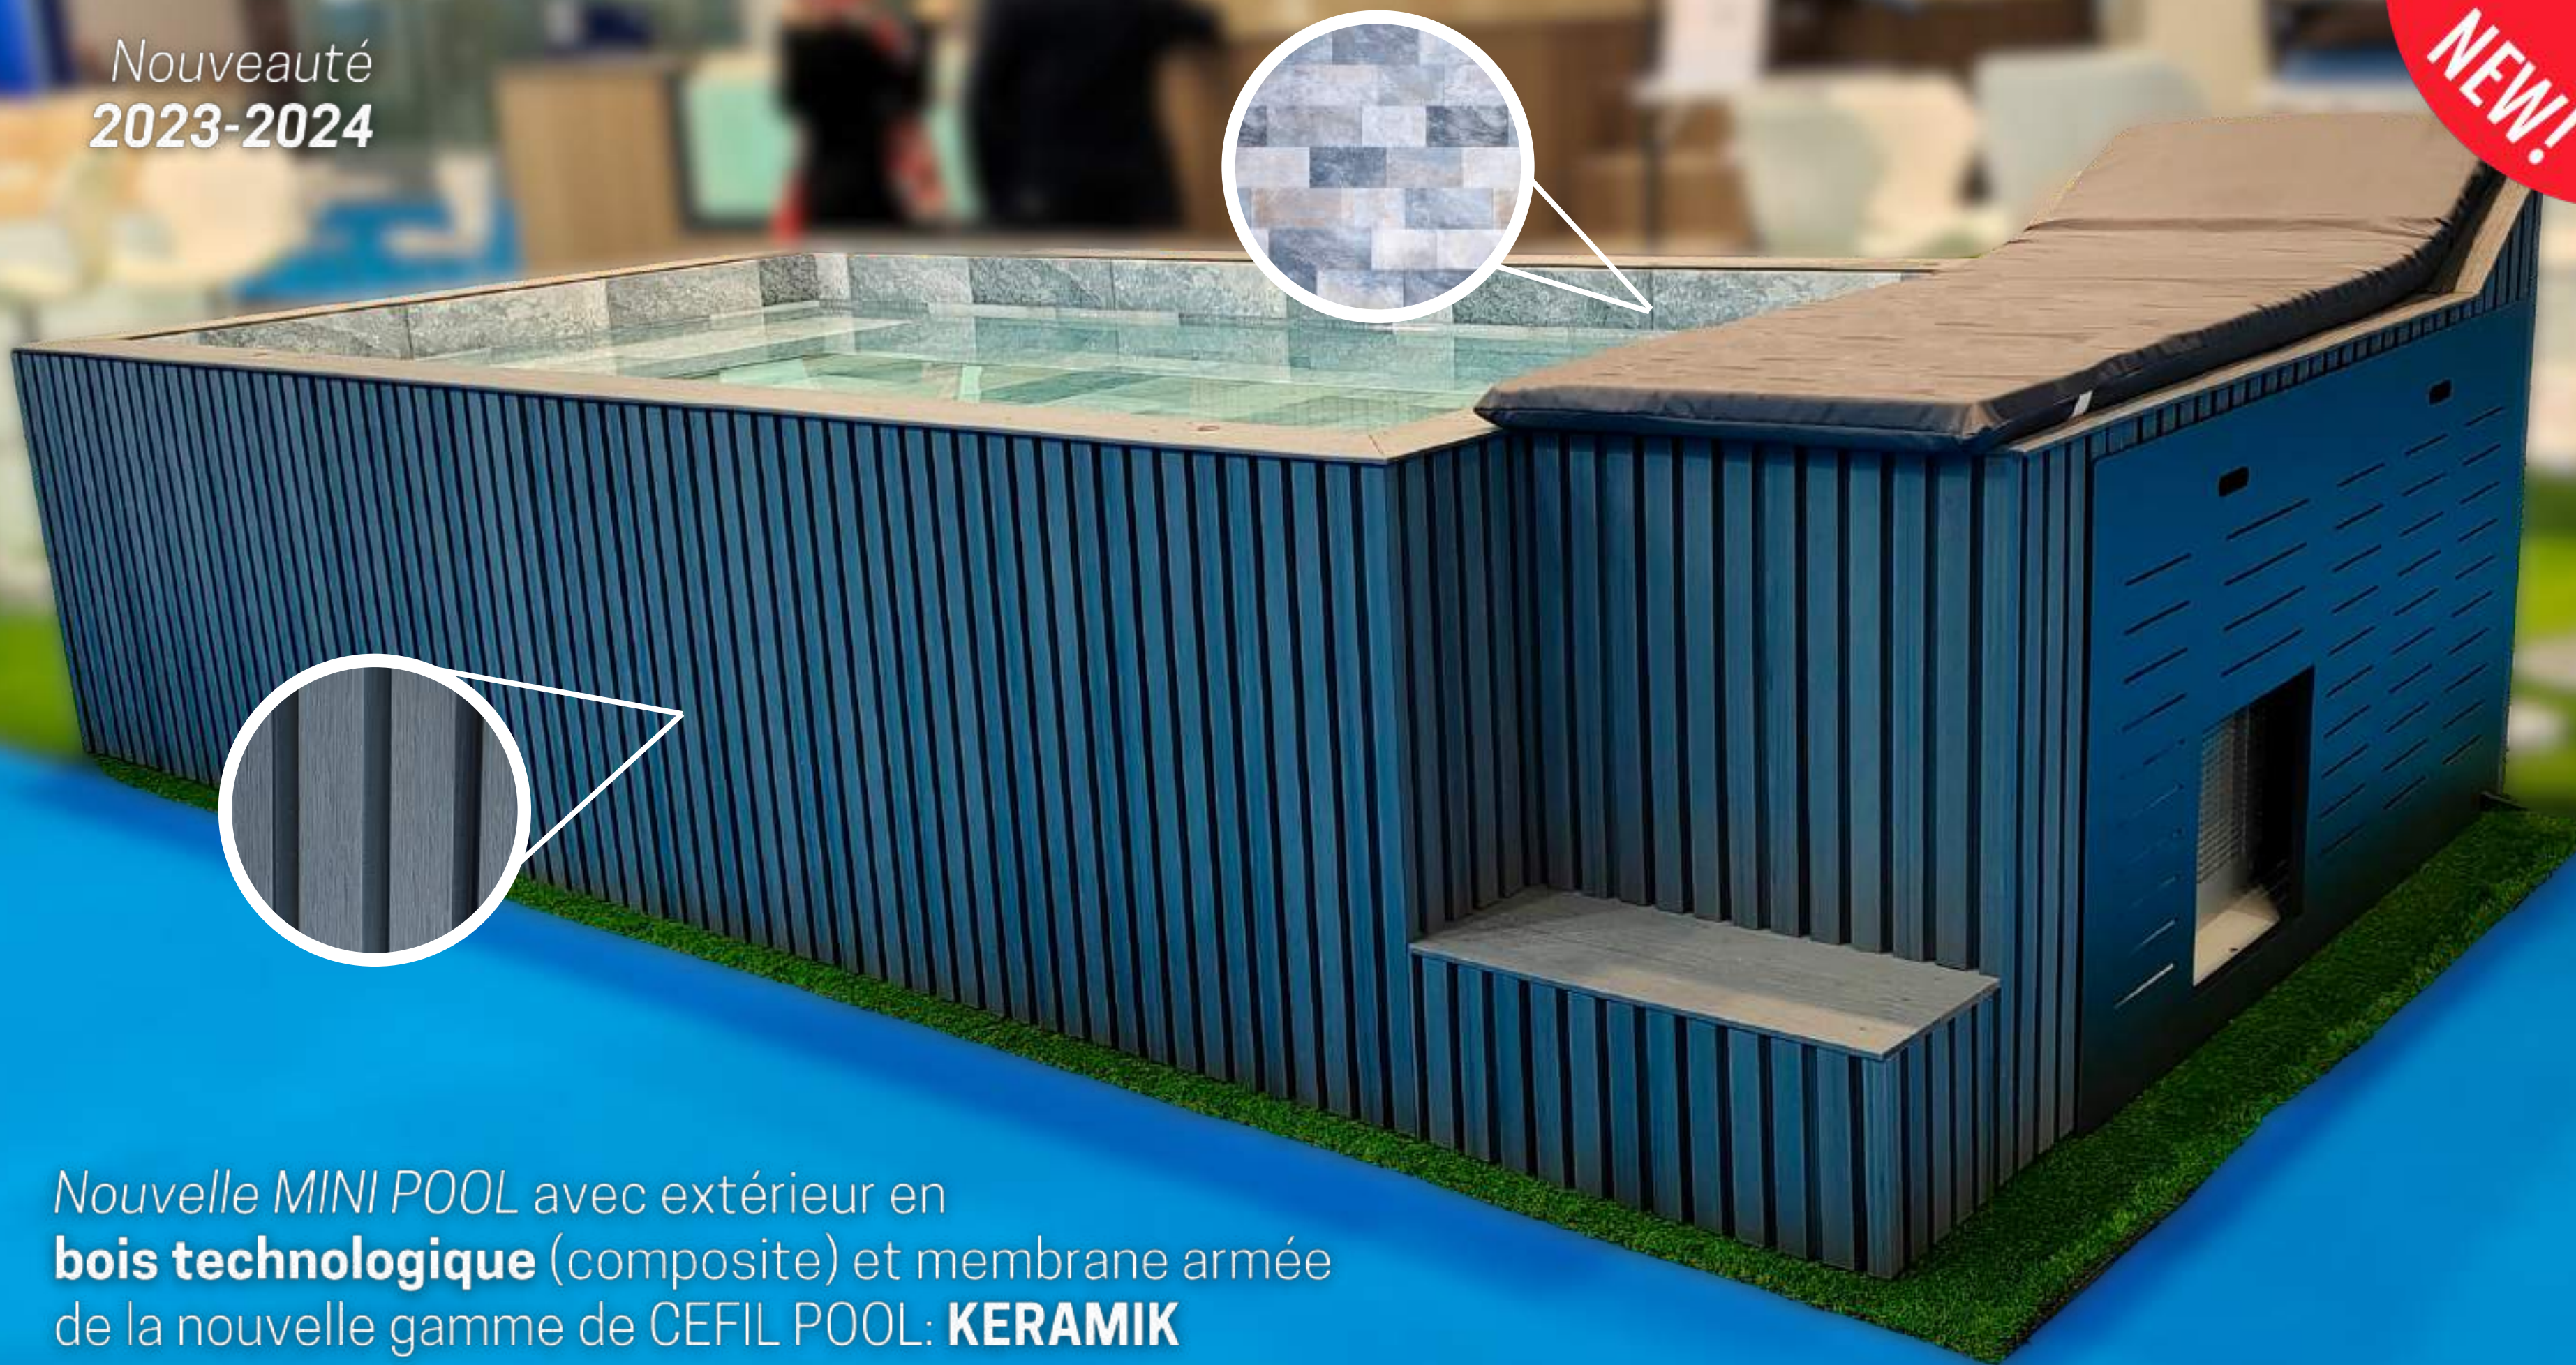

2024

Catalogue de **PISCINES HORS SOL**

Kitpool

Découvrez notre gamme de piscines hors sol et choisissez celle qui vous convient le mieux

Piscine Hors Sol

- ✓ Complètement personnalisable (intérieur et extérieur) + Extras
- ✓ Hauteur standard de 1,24m
- ✓ 100% sur mesure

POOLSPA & POOLSPA *deluxe*

- ✓ Complètement personnalisable (intérieur et extérieur) + Extras
- ✓ Hauteur standard de 0,80m
- ✓ 4 dimensions: 2,20x2, 3x2, 4x2 y 5x2.

ECOBASIC & ECOBASIC *deluxe*

- ✓ Personnalise l'extérieur et l'intérieur
- ✓ Hauteur standard de 1,24m
- ✓ 1 seule dimension

Nouveauté
2023-2024

NEW!

Nouvelle *MINI POOL* avec extérieur en **bois technologique** (composite) et membrane armée de la nouvelle gamme de CEFIL POOL: **KERAMIK**

Nouveauté
2023-2024

NEW!

Nouvelle PISCINE HORS SOL avec extérieur en **bois technologique** (composite) et membrane armée de la nouvelle gamme de CEFIL POOL: **KERAMIK**