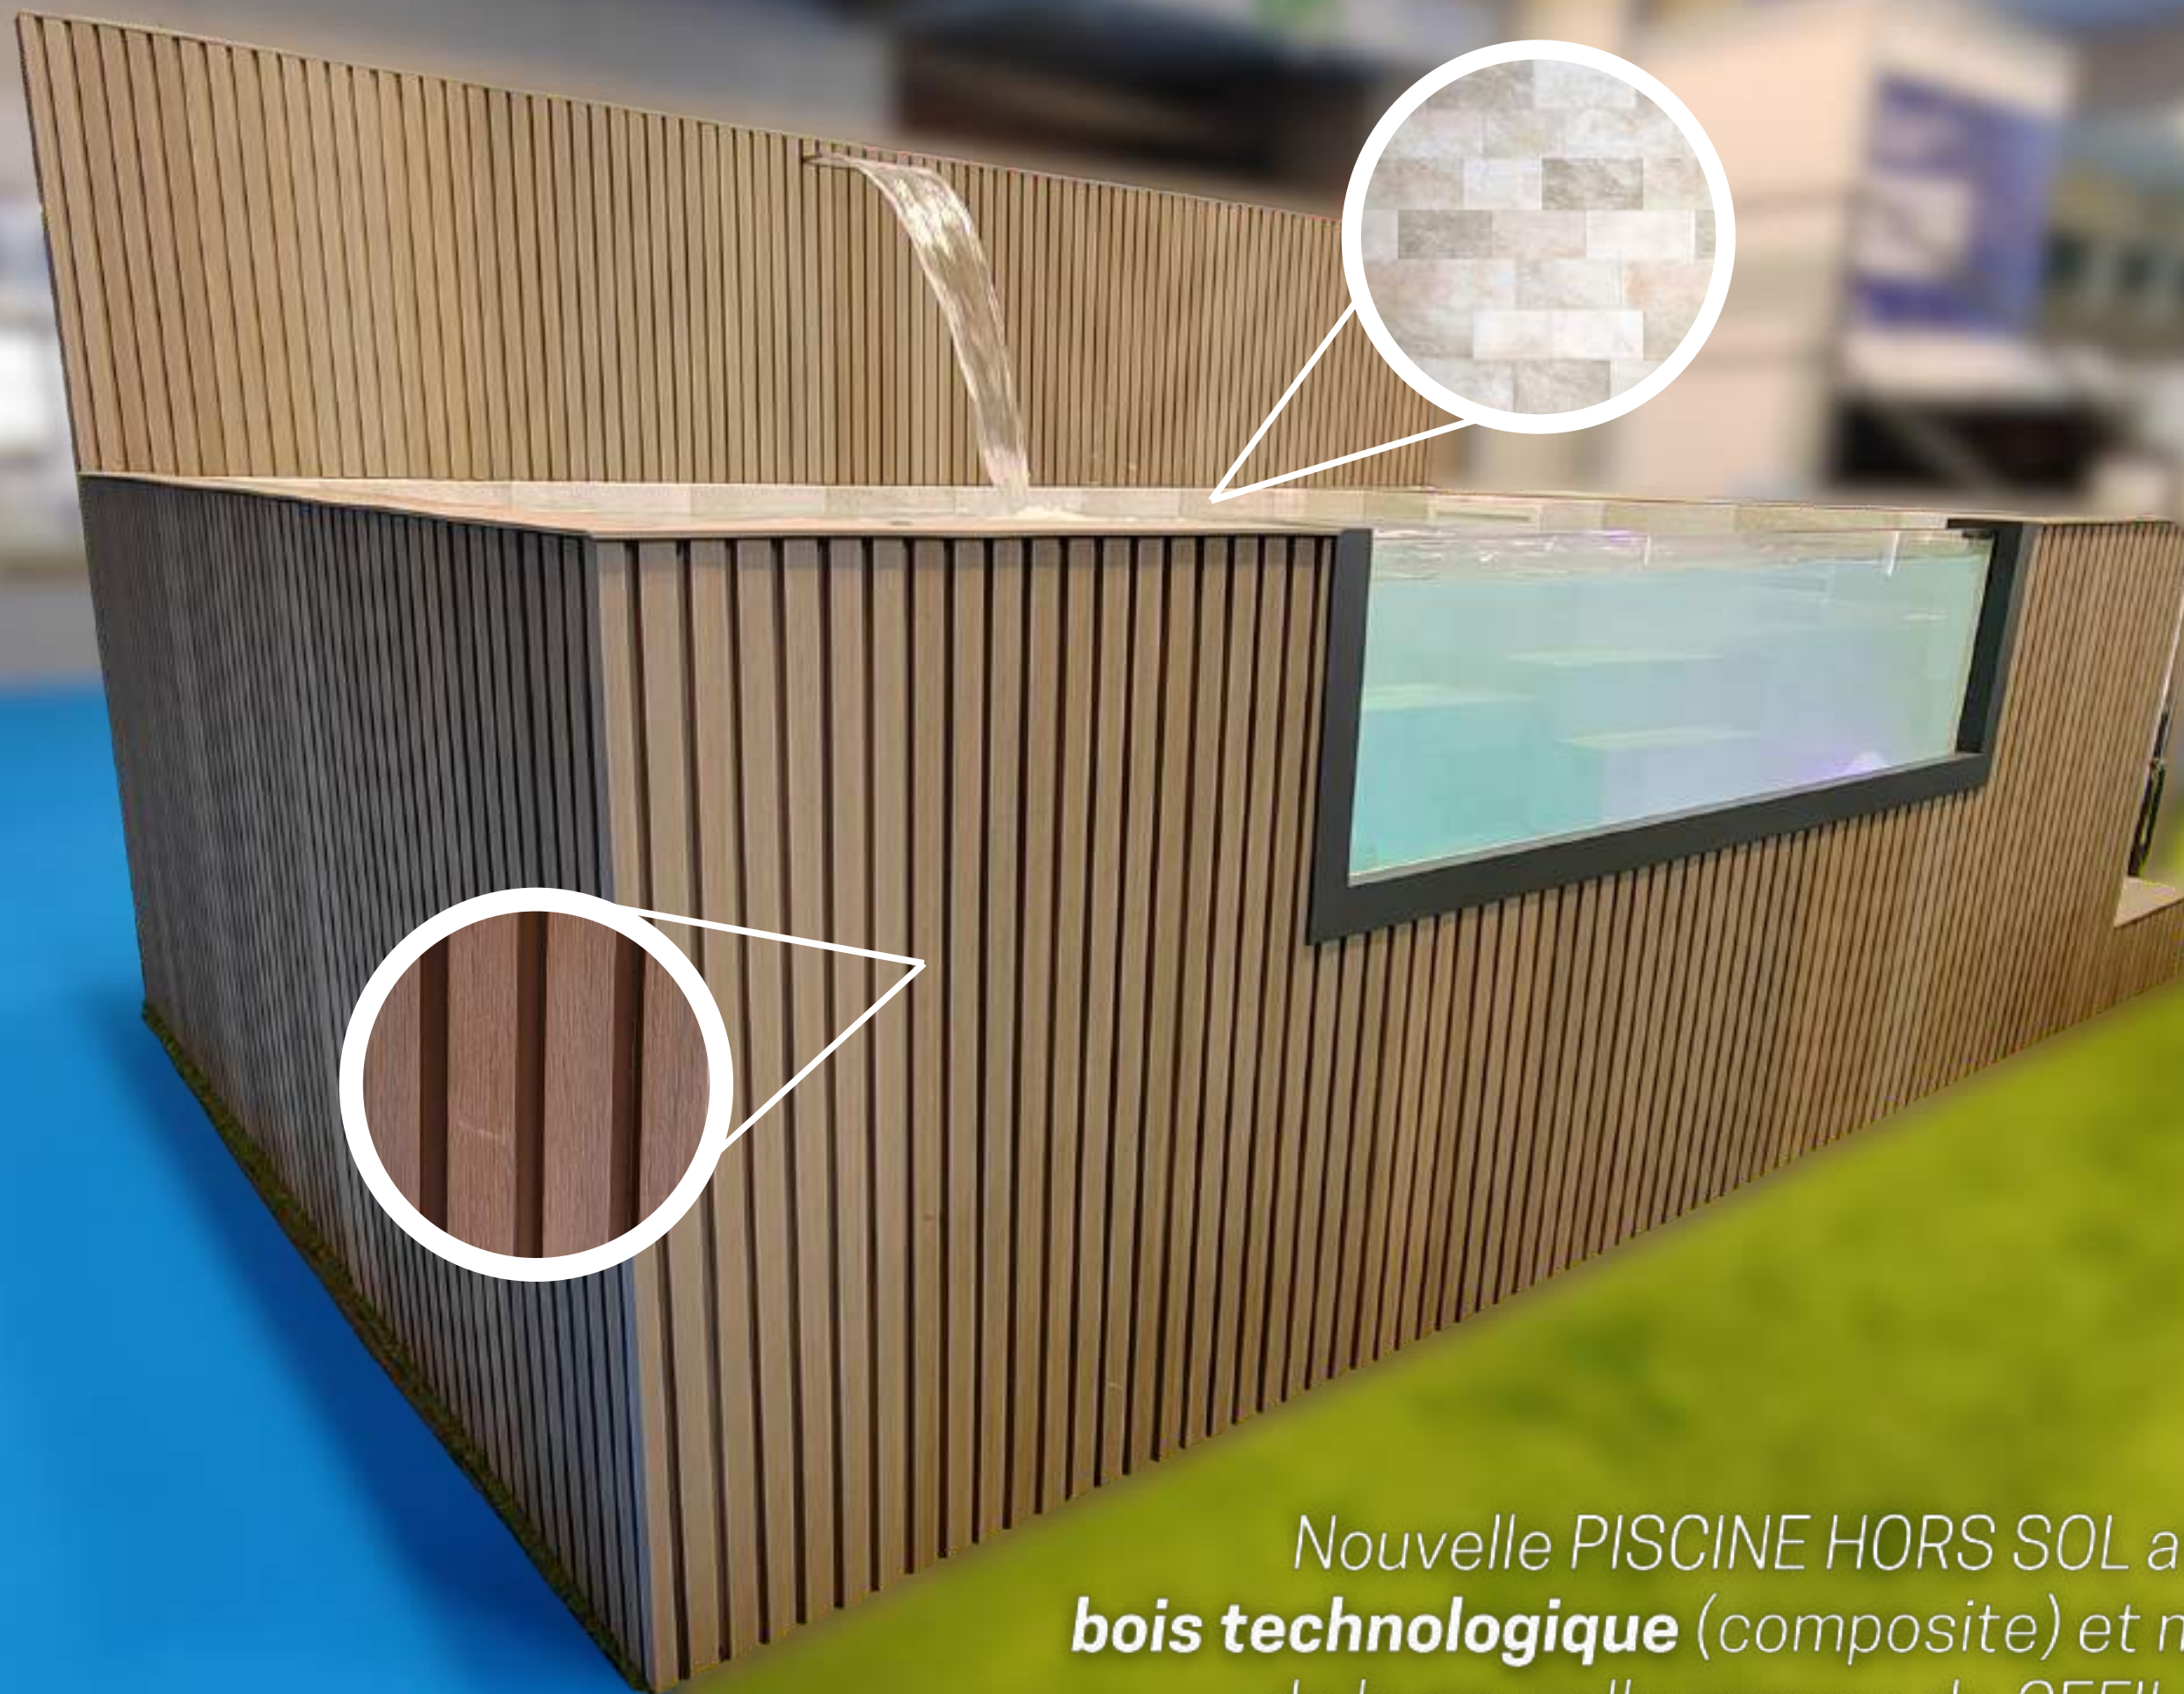

2024

Catalogue de **PISCINES HORS SOL**

Kitpool

Découvrez notre gamme de piscines hors sol et choisissez celle qui vous convient le mieux

Piscine Hors Sol

- ✓ Complètement personnalisable (intérieur et extérieur) + Extras
- ✓ Hauteur standard de 1,24m
- ✓ 100% sur mesure

POOLSPA & POOLSPA *deluxe*

- ✓ Complètement personnalisable (intérieur et extérieur) + Extras
- ✓ Hauteur standard de 0,80m
- ✓ 4 dimensions: 2,20x2, 3x2, 4x2 y 5x2.

ECOBASIC & ECOBASIC *deluxe*

- ✓ Personnalise l'extérieur et l'intérieur
- ✓ Hauteur standard de 1,24m
- ✓ 1 seule dimension

Nouveauté
2023-2024

NEW!

Nouvelle *MINI POOL* avec extérieur en **bois technologique** (composite) et membrane armée de la nouvelle gamme de CEFIL POOL: **KERAMIK**

Nouveauté
2023-2024

NEW!

Nouvelle PISCINE HORS SOL avec extérieur en **bois technologique** (composite) et membrane armée de la nouvelle gamme de CEFIL POOL: **KERAMIK**