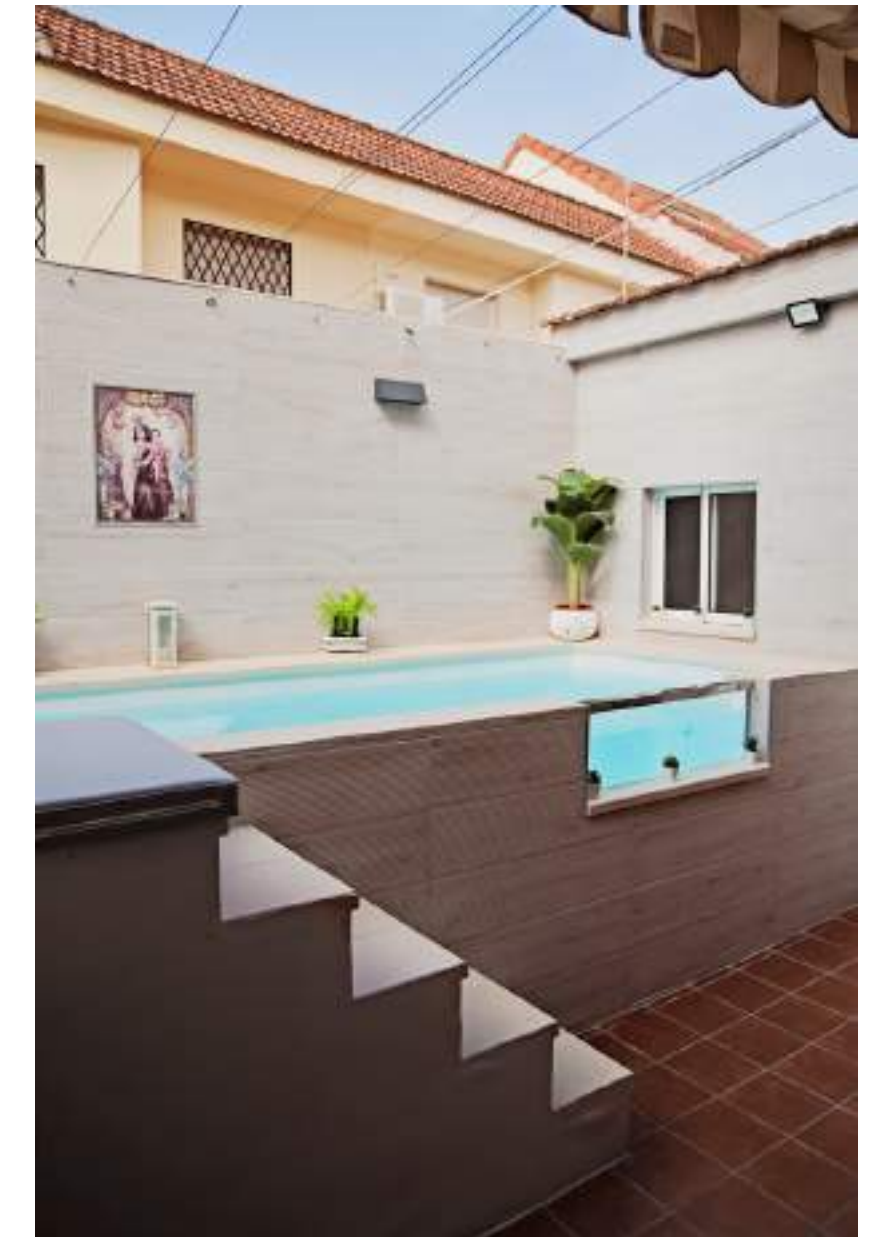

Découvrez la fusion parfaite entre ***l'innovation*** et ***l'élégance***. Chaque détail a été soigneusement élaboré pour créer une expérience inégalée, avec un souci du détail et une ***durabilité extrême***.