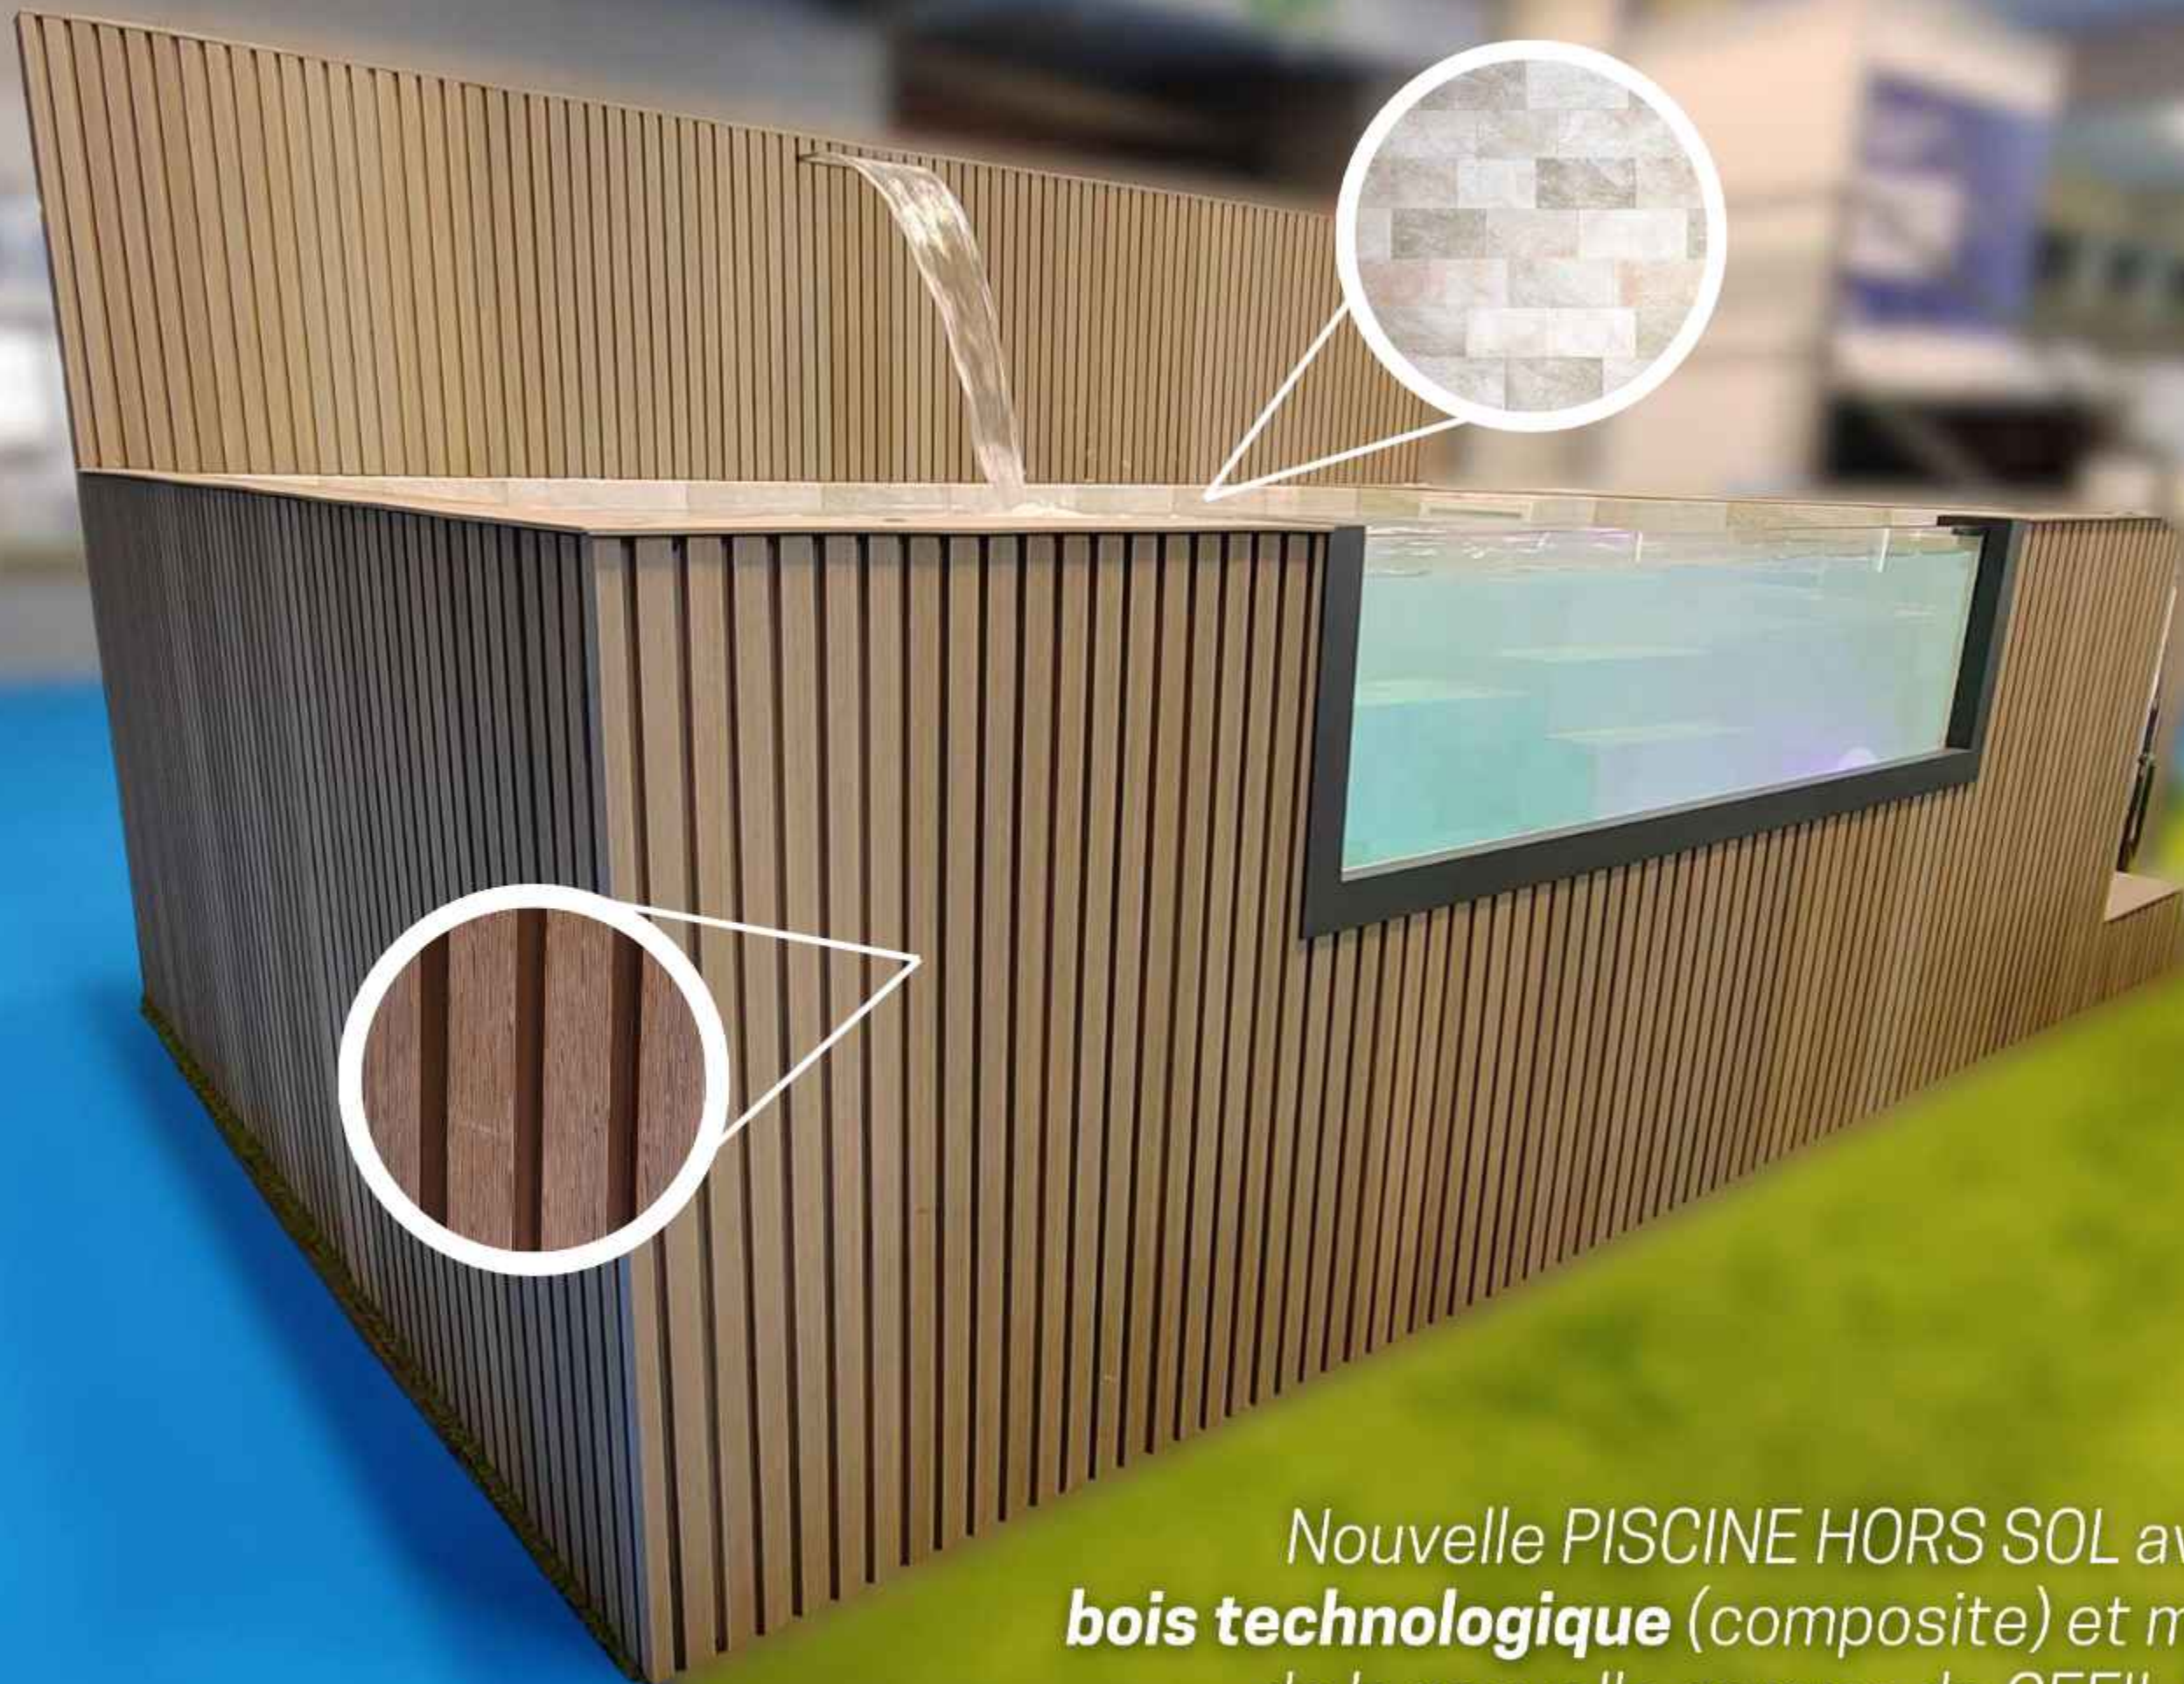

Nouveauté
2023-2024

Nouvelle PISCINE HORS SOL avec extérieur en **bois technologique** (composite) et membrane armée de la nouvelle gamme de CEFIL POOL: **KERAMIK**