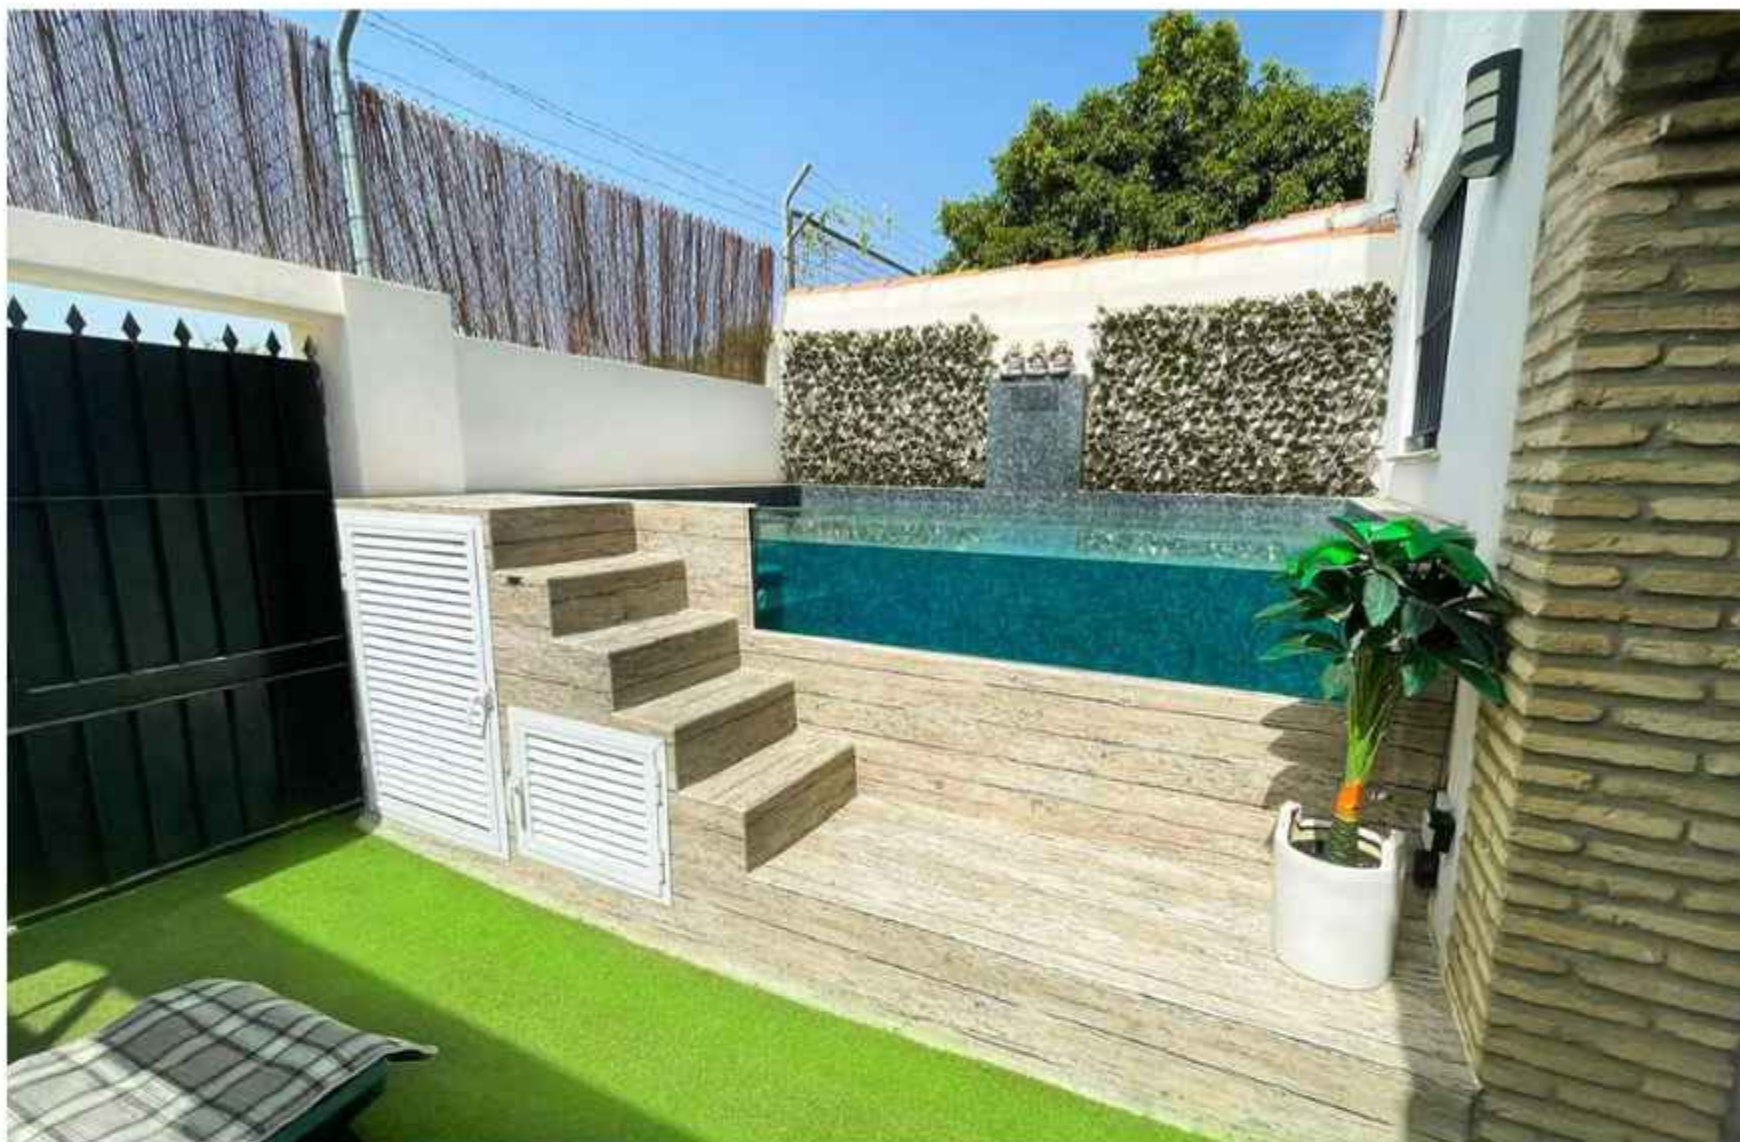

## POOLSPA

- ✓ Complètement personnalisable (intérieur et extérieur) + Extras
- ✓ Hauteur standard de 0,80m
- ✓ 4 dimensions: 2,20x2, 3x2, 4x2 y 5x2.

## ECOBASIC

- ✓ Personnalise l'extérieur et l'intérieur
- ✓ Hauteur standard de 1,24m
- ✓ 1 seule dimension

# PISCINES HORS SOL

**Entièrement sur mesure.**

**Entièrement personnalisable.**

**Le modèle le plus vendu.**

Découvrez la fusion parfaite entre **l'innovation** et **l'élégance**. Chaque détail a été soigneusement élaboré pour créer une expérience inégalée, avec un souci du détail et une **durabilité extrême**.